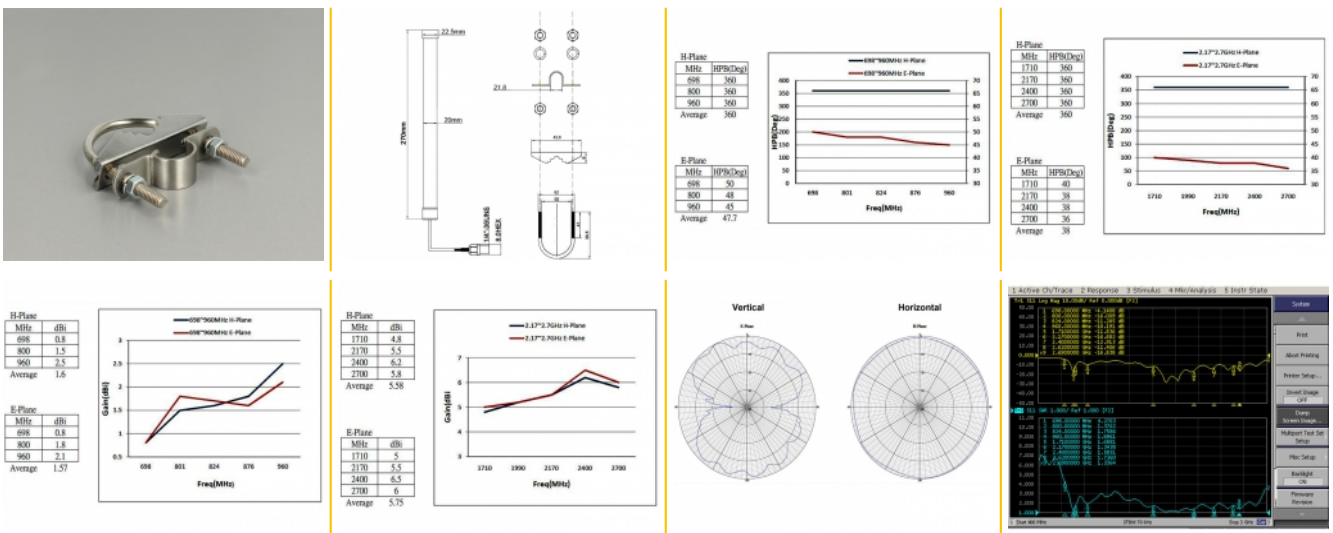

- Καλώδιο: ομοαξονικό
- Τύπος καλωδίου: RG-174
- Χρώμα καλωδίου: μαύρο
- Διάμετρος καλωδίου: περίπου 2,7 mm
- Μήκος καλωδίου περιλ. ο σύνδεσμος: περ. 30 cm
- Μήκος κεραίας: περίπου 28 cm
- Διάμετρος:
  περίπου 22,00 mm (μέγ.)
  περίπου 9,00 mm (SMA)

Απαιτήσεις συστήματος

- Συσκευή με ελεύθερη υποδοχή SMA

Περιεχόμενα συσκευασίας

- Κεραία LTE
- Κιτ στερέωσης ιστού

Εικόνες