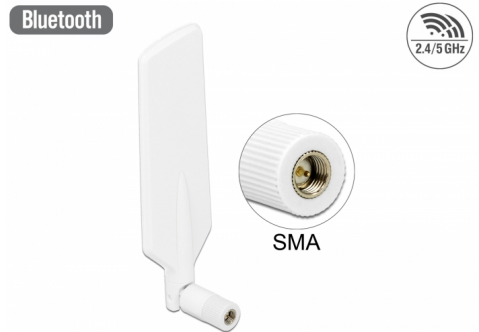

Delock LTE antenna kétsávós WLAN ac/a/b/g/n SMA-dugó 1 - 4 dBi mindenirányú, elforgatható, dönthető csatlakozással (fehér színű)

Leírás

Ez a Delock LTE-antenna különböző LTE-sávok külső és belső használatát teszi lehetővé. Teljes mértékben kompatibilis a GSM, LTE az UMTS, a Bluetooth, a 2,4 és 5,1 GHz-es WLAN, a ZigBee, a DECT és a Z-Wave szabvánnyal.

Tételszám 12430

EAN: 4043619124305

Származási hely: Taiwan, Republic of China

Csomag: Retail Box

Műszaki adatok

- Csatlakozó: 1 x SMA-dugó
- Frekvenciatartomány:
 - 698 - 791 MHz
 - 824 - 960 MHz
 - 1710 - 2170 MHz
 - 2400 - 2500 MHz
 - 2570 - 2700 MHz
 - 5150 - 5875 MHz
- Bluetooth, GSM, LTE, UMTS, WLAN 2,4 / 5,0 GHz, ZigBee 2,4 GHz, Z-Wave, DECT, LoRa 868 / 915 MHz
- Antennaerősítés: 1 - 4 dBi
- Impedancia: 50 Ohm
- VSWR:
 - 698 - 791 MHz: 5,0
 - 824 - 960 MHz: 5,0
 - 1710 - 2170 MHz: 2,5

2400 - 2500 MHz: 2,5
 2570 - 2700 MHz: 2,5
 5150 - 5875 MHz: 3,0

- Működési hőmérséklet: -10 °C ~ 55 °C
- Burkolat anyaga: ABS UV-ellenálló
- Méretek (H x Sz x M): kb. 156,16 x 39,78 x 6,17 mm
- SMA átmérője: kb. 13,5 mm