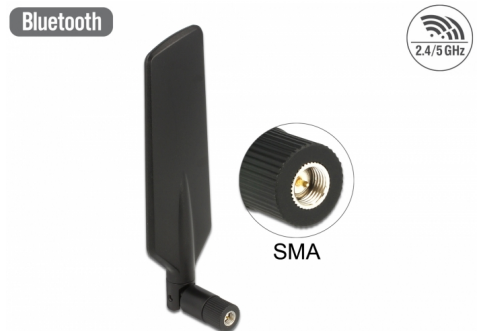

Delock Antena męski SMA LTE, Dwupasmowa WLAN ac/a/b/g/n wielokierunkowa 1 - 4 dBi ze złączem pochylania, czarny

Opis

Antena LTE Delock umożliwia używanie różnych pasm LTE w pomieszczeniach. Jest ona w pełni kompatybilna z GSM, UMTS, Bluetooth, WLAN 2,4 / 5,0 GHz, ZigBee, DECT, Z-Wave oraz LoRa 868 MHz / 915 MHz.

Numer artykułu 12408

EAN: 4043619124084

Kraj pochodzenia:
Taiwan, Republic of
China

Opakowanie: Retail Box

Szczegóły techniczne

- Złącze: 1 x męski SMA
- Bluetooth, GSM, UMTS, WLAN 2,4 / 5,0 GHz, ZigBee 2,4 GHz, Z-Wave, DECT, LoRa 868 / 915 MHz
- Zakres częstotliwości:
 - 698 - 791 MHz
 - 824 - 960 MHz
 - 1710 - 2170 MHz
 - 2400 - 2500 MHz
 - 2570 - 2700 MHz
 - 5150 - 5875 MHz
- Siła anteny: 1 - 4 dBi
- Impedancja: 50 Ohm
- VSWR: 2,5 - 5,0
- Temperatura robocza: -10 °C ~ 55 °C
- Materiał obudowy: ABS
- Wymiary (DxSxW): ok. 156,16 x 39,78 x 6,17 mm