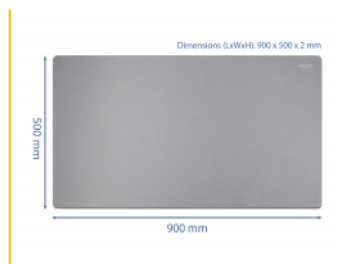

## Szczegóły techniczne

- Elastyczna podkładka myszy
- Gumowany spód
- Wymiary (DxSxW): ok. 900 x 500 x 2 mm
- Kolor: szary

## Physical characteristics

Długość:	900 mm
Width:	500 mm
Height:	2 mm
Kolor:	szary