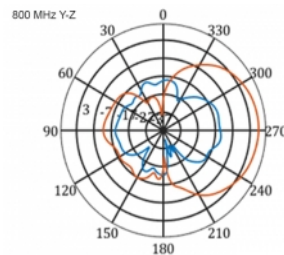

5 m

Artikelnummer 12002

EAN: 4043619120024

Ursprungsland: China

Paket: Låda

Specifikationer

- Anslutning: 1 x SMA-hane
- LTE-band: 1 - 4; 7; 9; 10; 15; 16; 20; 23; 25; 27; 30; 33 - 41
- Frekvensområde: 698 - 960 MHz, 1710 - 2700 MHz
- GSM, UMTS, Bluetooth, WLAN 2,4 GHz, ZigBee, DECT, Z-Wave
- Antennförstärkning: 9 - 11 dBi
- Polarisering: vertikal
- Horisontell spridningsvinkel: 70°
- Vertikal spridningsvinkel: 55°
- Impedans: 50 Ohm
- VSWR: 1,5
- Drifttemperatur: -40 °C ~ 60 °C
- Höljets material: ABS UV-beständigt
- Färg: vit
- Mått (LxBxH): ca 450 x 210 x 65 mm
- Kabeltyp: koaxiell
- Kabeltyp: RG-58
- Kabelfärg: svart
- Kabeldämpning: 0,5 dB @ 800 MHz per meter
- Kabeldiameter: ca. 5 mm

- Kabellängd inkl. kontakter: ca. 5 m
-

Systemkrav

- Enhet med ett ledig SMA-uttag
-

Paketets innehåll

- LTE-antenn
- Monteringssats till stång

Bilder

General

Mounting type:	pole
Protection category:	IP55
Suitable for indoor:	Ja
Suitable for outdoor:	Ja

Interface

kontakt:	1 x SMA-hane
----------	--------------

Technical characteristics

Frequency range:	1710 - 2700 MHz 698 MHz - 960 MHz
Antenna gain:	7 - 9 dBi
Beam width horizontal:	70°
Beam width vertical:	55°
Impedans:	50 Ω
Driftstemperatur:	-40 °C ~ 60 °C
Polarisation:	vertikal
Power handling:	50 W
VSWR:	2,0

Physical characteristics

Antenna type:	directional
Weight:	1,2 kg
Cable category:	koaxiell
Cable type:	RG-58
Cable attenuation:	0,5 dB @ 800 MHz per meter
Kabelfärg:	svart

Kabellängd:	5 m (incl. connectors)
Längd:	45.0 cm
Width:	21,0 cm
Height:	6.5 cm
Färg:	vit