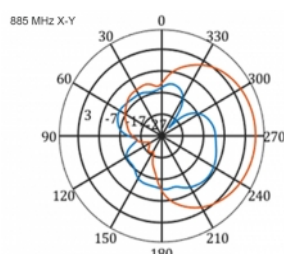

5 m

Artikelnummer 12002

EAN: 4043619120024

Ursprungsland: China

Paket: Låda

Specifikationer

- Anslutning: 1 x SMA-hane
- LTE-band: 1 - 4; 7; 9; 10; 15; 16; 20; 23; 25; 27; 30; 33 - 41
- Frekvensområde: 698 - 960 MHz, 1710 - 2700 MHz
- GSM, UMTS, Bluetooth, WLAN 2,4 GHz, ZigBee, DECT, Z-Wave
- Antennförstärkning: 9 - 11 dBi
- Polarisering: vertikal
- Horisontell spridningsvinkel: 70°
- Vertikal spridningsvinkel: 55°
- Impedans: 50 Ohm
- VSWR: 1,5
- Drifttemperatur: -40 °C ~ 60 °C
- Höljets material: ABS UV-beständigt
- Färg: vit
- Mått (LxBxH): ca 450 x 210 x 65 mm
- Kabeltyp: koaxiell
- Kabeltyp: RG-58
- Kabelfärg: svart
- Kabeldämpning: 0,5 dB @ 800 MHz per meter
- Kabeldiameter: ca. 5 mm

- Kabellängd inkl. kontakter: ca. 5 m
-

Systemkrav

- Enhet med ett ledig SMA-uttag
-

Paketets innehåll

- LTE-antenn
- Monteringssats till stång

Bilder

General

Mounting type:	pole
Protection category:	IP55
Suitable for indoor:	Ja
Suitable for outdoor:	Ja

Interface

kontakt:	1 x SMA-hane
----------	--------------

Technical characteristics

Frequency range:	1710 - 2700 MHz 698 MHz - 960 MHz
Antenna gain:	7 - 9 dBi
Beam width horizontal:	70°
Beam width vertical:	55°
Impedans:	50 Ω
Driftstemperatur:	-40 °C ~ 60 °C
Polarisation:	vertikal
Power handling:	50 W
VSWR:	2,0

Physical characteristics

Antenna type:	directional
Weight:	1,2 kg
Cable category:	koaxiell
Cable type:	RG-58
Cable attenuation:	0,5 dB @ 800 MHz per meter
Kabelfärg:	svart

Kabellängd:	5 m (incl. connectors)
Längd:	45.0 cm
Width:	21,0 cm
Height:	6.5 cm
Färg:	vit