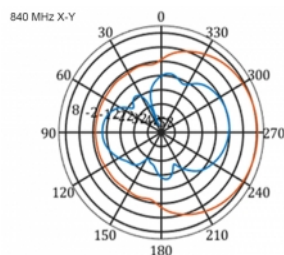

5 m

Artikelnummer 12002

EAN: 4043619120024

Ursprungsland: China

Paket: Låda

Specifikationer

- Anslutning: 1 x SMA-hane
- LTE-band: 1 - 4; 7; 9; 10; 15; 16; 20; 23; 25; 27; 30; 33 - 41
- Frekvensområde: 698 - 960 MHz, 1710 - 2700 MHz
- GSM, UMTS, Bluetooth, WLAN 2,4 GHz, ZigBee, DECT, Z-Wave
- Antennförstärkning: 9 - 11 dBi
- Polarisering: vertikal
- Horisontell spridningsvinkel: 70°
- Vertikal spridningsvinkel: 55°
- Impedans: 50 Ohm
- VSWR: 1,5
- Drifttemperatur: -40 °C ~ 60 °C
- Höljets material: ABS UV-beständigt
- Färg: vit
- Mått (LxBxH): ca 450 x 210 x 65 mm
- Kabeltyp: koaxiell
- Kabeltyp: RG-58
- Kabelfärg: svart
- Kabeldämpning: 0,5 dB @ 800 MHz per meter
- Kabeldiameter: ca. 5 mm

- Kabellängd inkl. kontakter: ca. 5 m
-

Systemkrav

- Enhet med ett ledig SMA-uttag
-

Paketets innehåll

- LTE-antenn
- Monteringssats till stång

Bilder

General

Mounting type:	pole
Protection category:	IP55
Suitable for indoor:	Ja
Suitable for outdoor:	Ja

Interface

kontakt:	1 x SMA-hane
----------	--------------

Technical characteristics

Frequency range:	1710 - 2700 MHz 698 MHz - 960 MHz
Antenna gain:	7 - 9 dBi
Beam width horizontal:	70°
Beam width vertical:	55°
Impedans:	50 Ω
Driftstemperatur:	-40 °C ~ 60 °C
Polarisation:	vertikal
Power handling:	50 W
VSWR:	2,0

Physical characteristics

Antenna type:	directional
Weight:	1,2 kg
Cable category:	koaxiell
Cable type:	RG-58
Cable attenuation:	0,5 dB @ 800 MHz per meter
Kabelfärg:	svart

Kabellängd:	5 m (incl. connectors)
Längd:	45.0 cm
Width:	21,0 cm
Height:	6.5 cm
Färg:	vit