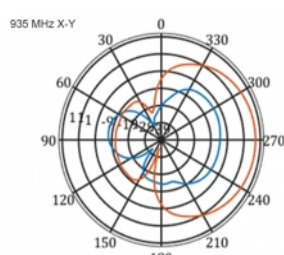

5 m

Artikelnummer 12002

EAN: 4043619120024

Ursprungsland: China

Paket: Låda

Specifikationer

- Anslutning: 1 x SMA-hane
- LTE-band: 1 - 4; 7; 9; 10; 15; 16; 20; 23; 25; 27; 30; 33 - 41
- Frekvensområde: 698 - 960 MHz, 1710 - 2700 MHz
- GSM, UMTS, Bluetooth, WLAN 2,4 GHz, ZigBee, DECT, Z-Wave
- Antennförstärkning: 9 - 11 dBi
- Polarisering: vertikal
- Horisontell spridningsvinkel: 70°
- Vertikal spridningsvinkel: 55°
- Impedans: 50 Ohm
- VSWR: 1,5
- Drifttemperatur: -40 °C ~ 60 °C
- Höljets material: ABS UV-beständigt
- Färg: vit
- Mått (LxBxH): ca 450 x 210 x 65 mm
- Kabeltyp: koaxiell
- Kabeltyp: RG-58
- Kabelfärg: svart
- Kabeldämpning: 0,5 dB @ 800 MHz per meter
- Kabeldiameter: ca. 5 mm

- Kabellängd inkl. kontakter: ca. 5 m
-

Systemkrav

- Enhet med ett ledig SMA-uttag
-

Paketets innehåll

- LTE-antenn
- Monteringssats till stång

Bilder

General

Mounting type:	pole
Protection category:	IP55
Suitable for indoor:	Ja
Suitable for outdoor:	Ja

Interface

kontakt:	1 x SMA-hane
----------	--------------

Technical characteristics

Frequency range:	1710 - 2700 MHz 698 MHz - 960 MHz
Antenna gain:	7 - 9 dBi
Beam width horizontal:	70°
Beam width vertical:	55°
Impedans:	50 Ω
Driftstemperatur:	-40 °C ~ 60 °C
Polarisation:	vertikal
Power handling:	50 W
VSWR:	2,0

Physical characteristics

Antenna type:	directional
Weight:	1,2 kg
Cable category:	koaxiell
Cable type:	RG-58
Cable attenuation:	0,5 dB @ 800 MHz per meter
Kabelfärg:	svart

Kabellängd:	5 m (incl. connectors)
Längd:	45.0 cm
Width:	21,0 cm
Height:	6.5 cm
Färg:	vit