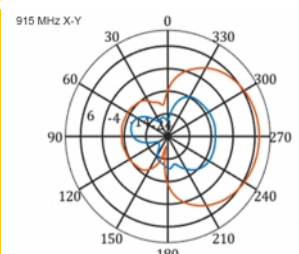

5 m

Artikelnummer 12002

EAN: 4043619120024

Ursprungsland: China

Paket: Låda

Specifikationer

- Anslutning: 1 x SMA-hane
- LTE-band: 1 - 4; 7; 9; 10; 15; 16; 20; 23; 25; 27; 30; 33 - 41
- Frekvensområde: 698 - 960 MHz, 1710 - 2700 MHz
- GSM, UMTS, Bluetooth, WLAN 2,4 GHz, ZigBee, DECT, Z-Wave
- Antennförstärkning: 9 - 11 dBi
- Polarisering: vertikal
- Horisontell spridningsvinkel: 70°
- Vertikal spridningsvinkel: 55°
- Impedans: 50 Ohm
- VSWR: 1,5
- Drifttemperatur: -40 °C ~ 60 °C
- Höljets material: ABS UV-beständigt
- Färg: vit
- Mått (LxBxH): ca 450 x 210 x 65 mm
- Kabeltyp: koaxiell
- Kabeltyp: RG-58
- Kabelfärg: svart
- Kabeldämpning: 0,5 dB @ 800 MHz per meter
- Kabeldiameter: ca. 5 mm

- Kabellängd inkl. kontakter: ca. 5 m
-

Systemkrav

- Enhet med ett ledig SMA-uttag
-

Paketets innehåll

- LTE-antenn
- Monteringssats till stång

Bilder

General

Mounting type:	pole
Protection category:	IP55
Suitable for indoor:	Ja
Suitable for outdoor:	Ja

Interface

kontakt:	1 x SMA-hane
----------	--------------

Technical characteristics

Frequency range:	1710 - 2700 MHz 698 MHz - 960 MHz
Antenna gain:	7 - 9 dBi
Beam width horizontal:	70°
Beam width vertical:	55°
Impedans:	50 Ω
Driftstemperatur:	-40 °C ~ 60 °C
Polarisation:	vertikal
Power handling:	50 W
VSWR:	2,0

Physical characteristics

Antenna type:	directional
Weight:	1,2 kg
Cable category:	koaxiell
Cable type:	RG-58
Cable attenuation:	0,5 dB @ 800 MHz per meter
Kabelfärg:	svart

Kabellängd:	5 m (incl. connectors)
Längd:	45.0 cm
Width:	21,0 cm
Height:	6.5 cm
Färg:	vit