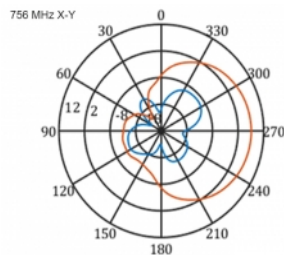

5 m

Artikelnummer 12002

EAN: 4043619120024

Ursprungsland: China

Paket: Låda

Specifikationer

- Anslutning: 1 x SMA-hane
- LTE-band: 1 - 4; 7; 9; 10; 15; 16; 20; 23; 25; 27; 30; 33 - 41
- Frekvensområde: 698 - 960 MHz, 1710 - 2700 MHz
- GSM, UMTS, Bluetooth, WLAN 2,4 GHz, ZigBee, DECT, Z-Wave
- Antennförstärkning: 9 - 11 dBi
- Polarisering: vertikal
- Horisontell spridningsvinkel: 70°
- Vertikal spridningsvinkel: 55°
- Impedans: 50 Ohm
- VSWR: 1,5
- Drifttemperatur: -40 °C ~ 60 °C
- Höljets material: ABS UV-beständigt
- Färg: vit
- Mått (LxBxH): ca 450 x 210 x 65 mm
- Kabeltyp: koaxiell
- Kabeltyp: RG-58
- Kabelfärg: svart
- Kabeldämpning: 0,5 dB @ 800 MHz per meter
- Kabeldiameter: ca. 5 mm

- Kabellängd inkl. kontakter: ca. 5 m
-

Systemkrav

- Enhet med ett ledig SMA-uttag
-

Paketets innehåll

- LTE-antenn
- Monteringssats till stång

Bilder

General

Mounting type:	pole
Protection category:	IP55
Suitable for indoor:	Ja
Suitable for outdoor:	Ja

Interface

kontakt:	1 x SMA-hane
----------	--------------

Technical characteristics

Frequency range:	1710 - 2700 MHz 698 MHz - 960 MHz
Antenna gain:	7 - 9 dBi
Beam width horizontal:	70°
Beam width vertical:	55°
Impedans:	50 Ω
Driftstemperatur:	-40 °C ~ 60 °C
Polarisation:	vertikal
Power handling:	50 W
VSWR:	2,0

Physical characteristics

Antenna type:	directional
Weight:	1,2 kg
Cable category:	koaxiell
Cable type:	RG-58
Cable attenuation:	0,5 dB @ 800 MHz per meter
Kabelfärg:	svart

Kabellängd:	5 m (incl. connectors)
Längd:	45.0 cm
Width:	21,0 cm
Height:	6.5 cm
Färg:	vit