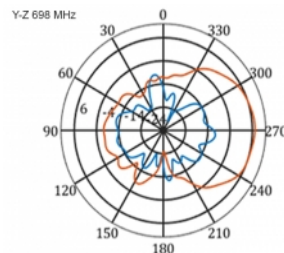

5 m

Artikelnummer 12002

EAN: 4043619120024

Ursprungsland: China

Paket: Låda

Specifikationer

- Anslutning: 1 x SMA-hane
- LTE-band: 1 - 4; 7; 9; 10; 15; 16; 20; 23; 25; 27; 30; 33 - 41
- Frekvensområde: 698 - 960 MHz, 1710 - 2700 MHz
- GSM, UMTS, Bluetooth, WLAN 2,4 GHz, ZigBee, DECT, Z-Wave
- Antennförstärkning: 9 - 11 dBi
- Polarisering: vertikal
- Horisontell spridningsvinkel: 70°
- Vertikal spridningsvinkel: 55°
- Impedans: 50 Ohm
- VSWR: 1,5
- Drifttemperatur: -40 °C ~ 60 °C
- Höljets material: ABS UV-beständigt
- Färg: vit
- Mått (LxBxH): ca 450 x 210 x 65 mm
- Kabeltyp: koaxiell
- Kabeltyp: RG-58
- Kabelfärg: svart
- Kabeldämpning: 0,5 dB @ 800 MHz per meter
- Kabeldiameter: ca. 5 mm

- Kabellängd inkl. kontakter: ca. 5 m
-

Systemkrav

- Enhet med ett ledig SMA-uttag
-

Paketets innehåll

- LTE-antenn
- Monteringssats till stång

Bilder

General

Mounting type:	pole
Protection category:	IP55
Suitable for indoor:	Ja
Suitable for outdoor:	Ja

Interface

kontakt:	1 x SMA-hane
----------	--------------

Technical characteristics

Frequency range:	1710 - 2700 MHz 698 MHz - 960 MHz
Antenna gain:	7 - 9 dBi
Beam width horizontal:	70°
Beam width vertical:	55°
Impedans:	50 Ω
Driftstemperatur:	-40 °C ~ 60 °C
Polarisation:	vertikal
Power handling:	50 W
VSWR:	2,0

Physical characteristics

Antenna type:	directional
Weight:	1,2 kg
Cable category:	koaxiell
Cable type:	RG-58
Cable attenuation:	0,5 dB @ 800 MHz per meter
Kabelfärg:	svart

Kabellängd:	5 m (incl. connectors)
Längd:	45.0 cm
Width:	21,0 cm
Height:	6.5 cm
Färg:	vit