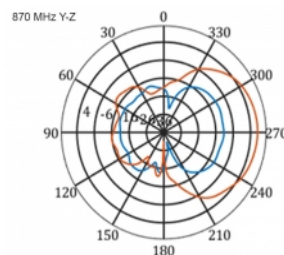

5 m

Artikelnummer 12002

EAN: 4043619120024

Ursprungsland: China

Paket: Låda

Specifikationer

- Anslutning: 1 x SMA-hane
- LTE-band: 1 - 4; 7; 9; 10; 15; 16; 20; 23; 25; 27; 30; 33 - 41
- Frekvensområde: 698 - 960 MHz, 1710 - 2700 MHz
- GSM, UMTS, Bluetooth, WLAN 2,4 GHz, ZigBee, DECT, Z-Wave
- Antennförstärkning: 9 - 11 dBi
- Polarisering: vertikal
- Horisontell spridningsvinkel: 70°
- Vertikal spridningsvinkel: 55°
- Impedans: 50 Ohm
- VSWR: 1,5
- Drifttemperatur: -40 °C ~ 60 °C
- Höljets material: ABS UV-beständigt
- Färg: vit
- Mått (LxBxH): ca 450 x 210 x 65 mm
- Kabeltyp: koaxiell
- Kabeltyp: RG-58
- Kabelfärg: svart
- Kabeldämpning: 0,5 dB @ 800 MHz per meter
- Kabeldiameter: ca. 5 mm

- Kabellängd inkl. kontakter: ca. 5 m
-

Systemkrav

- Enhet med ett ledig SMA-uttag
-

Paketets innehåll

- LTE-antenn
- Monteringssats till stång

Bilder

General

Mounting type:	pole
Protection category:	IP55
Suitable for indoor:	Ja
Suitable for outdoor:	Ja

Interface

kontakt:	1 x SMA-hane
----------	--------------

Technical characteristics

Frequency range:	1710 - 2700 MHz 698 MHz - 960 MHz
Antenna gain:	7 - 9 dBi
Beam width horizontal:	70°
Beam width vertical:	55°
Impedans:	50 Ω
Driftstemperatur:	-40 °C ~ 60 °C
Polarisation:	vertikal
Power handling:	50 W
VSWR:	2,0

Physical characteristics

Antenna type:	directional
Weight:	1,2 kg
Cable category:	koaxiell
Cable type:	RG-58
Cable attenuation:	0,5 dB @ 800 MHz per meter
Kabelfärg:	svart

Kabellängd:	5 m (incl. connectors)
Längd:	45.0 cm
Width:	21,0 cm
Height:	6.5 cm
Färg:	vit