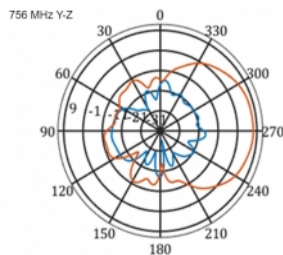

5 m

Artikelnummer 12002

EAN: 4043619120024

Ursprungsland: China

Paket: Låda

Specifikationer

- Anslutning: 1 x SMA-hane
- LTE-band: 1 - 4; 7; 9; 10; 15; 16; 20; 23; 25; 27; 30; 33 - 41
- Frekvensområde: 698 - 960 MHz, 1710 - 2700 MHz
- GSM, UMTS, Bluetooth, WLAN 2,4 GHz, ZigBee, DECT, Z-Wave
- Antennförstärkning: 9 - 11 dBi
- Polarisering: vertikal
- Horisontell spridningsvinkel: 70°
- Vertikal spridningsvinkel: 55°
- Impedans: 50 Ohm
- VSWR: 1,5
- Drifttemperatur: -40 °C ~ 60 °C
- Höljets material: ABS UV-beständigt
- Färg: vit
- Mått (LxBxH): ca 450 x 210 x 65 mm
- Kabeltyp: koaxiell
- Kabeltyp: RG-58
- Kabelfärg: svart
- Kabeldämpning: 0,5 dB @ 800 MHz per meter
- Kabeldiameter: ca. 5 mm

- Kabellängd inkl. kontakter: ca. 5 m
-

Systemkrav

- Enhet med ett ledig SMA-uttag
-

Paketets innehåll

- LTE-antenn
- Monteringssats till stång

Bilder

General

Mounting type:	pole
Protection category:	IP55
Suitable for indoor:	Ja
Suitable for outdoor:	Ja

Interface

kontakt:	1 x SMA-hane
----------	--------------

Technical characteristics

Frequency range:	1710 - 2700 MHz 698 MHz - 960 MHz
Antenna gain:	7 - 9 dBi
Beam width horizontal:	70°
Beam width vertical:	55°
Impedans:	50 Ω
Driftstemperatur:	-40 °C ~ 60 °C
Polarisation:	vertikal
Power handling:	50 W
VSWR:	2,0

Physical characteristics

Antenna type:	directional
Weight:	1,2 kg
Cable category:	koaxiell
Cable type:	RG-58
Cable attenuation:	0,5 dB @ 800 MHz per meter
Kabelfärg:	svart

Kabellängd:	5 m (incl. connectors)
Längd:	45.0 cm
Width:	21,0 cm
Height:	6.5 cm
Färg:	vit