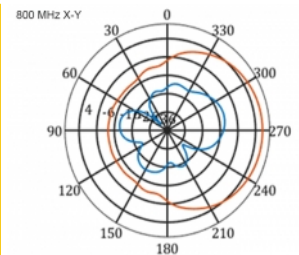

5 m

Artikelnummer 12002

EAN: 4043619120024

Ursprungsland: China

Paket: Låda

Specifikationer

- Anslutning: 1 x SMA-hane
- LTE-band: 1 - 4; 7; 9; 10; 15; 16; 20; 23; 25; 27; 30; 33 - 41
- Frekvensområde: 698 - 960 MHz, 1710 - 2700 MHz
- GSM, UMTS, Bluetooth, WLAN 2,4 GHz, ZigBee, DECT, Z-Wave
- Antennförstärkning: 9 - 11 dBi
- Polarisering: vertikal
- Horisontell spridningsvinkel: 70°
- Vertikal spridningsvinkel: 55°
- Impedans: 50 Ohm
- VSWR: 1,5
- Drifttemperatur: -40 °C ~ 60 °C
- Höljets material: ABS UV-beständigt
- Färg: vit
- Mått (LxBxH): ca 450 x 210 x 65 mm
- Kabeltyp: koaxiell
- Kabeltyp: RG-58
- Kabelfärg: svart
- Kabeldämpning: 0,5 dB @ 800 MHz per meter
- Kabeldiameter: ca. 5 mm

- Kabellängd inkl. kontakter: ca. 5 m
-

Systemkrav

- Enhet med ett ledig SMA-uttag
-

Paketets innehåll

- LTE-antenn
- Monteringssats till stång

Bilder

General

Mounting type:	pole
Protection category:	IP55
Suitable for indoor:	Ja
Suitable for outdoor:	Ja

Interface

kontakt:	1 x SMA-hane
----------	--------------

Technical characteristics

Frequency range:	1710 - 2700 MHz 698 MHz - 960 MHz
Antenna gain:	7 - 9 dBi
Beam width horizontal:	70°
Beam width vertical:	55°
Impedans:	50 Ω
Driftstemperatur:	-40 °C ~ 60 °C
Polarisation:	vertikal
Power handling:	50 W
VSWR:	2,0

Physical characteristics

Antenna type:	directional
Weight:	1,2 kg
Cable category:	koaxiell
Cable type:	RG-58
Cable attenuation:	0,5 dB @ 800 MHz per meter
Kabelfärg:	svart

Kabellängd:	5 m (incl. connectors)
Längd:	45.0 cm
Width:	21,0 cm
Height:	6.5 cm
Färg:	vit