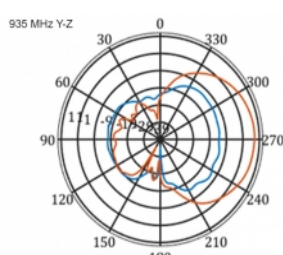

5 m

Artikelnummer 12002

EAN: 4043619120024

Ursprungsland: China

Paket: Låda

Specifikationer

- Anslutning: 1 x SMA-hane
- LTE-band: 1 - 4; 7; 9; 10; 15; 16; 20; 23; 25; 27; 30; 33 - 41
- Frekvensområde: 698 - 960 MHz, 1710 - 2700 MHz
- GSM, UMTS, Bluetooth, WLAN 2,4 GHz, ZigBee, DECT, Z-Wave
- Antennförstärkning: 9 - 11 dBi
- Polarisering: vertikal
- Horisontell spridningsvinkel: 70°
- Vertikal spridningsvinkel: 55°
- Impedans: 50 Ohm
- VSWR: 1,5
- Drifttemperatur: -40 °C ~ 60 °C
- Höljets material: ABS UV-beständigt
- Färg: vit
- Mått (LxBxH): ca 450 x 210 x 65 mm
- Kabeltyp: koaxiell
- Kabeltyp: RG-58
- Kabelfärg: svart
- Kabeldämpning: 0,5 dB @ 800 MHz per meter
- Kabeldiameter: ca. 5 mm

- Kabellängd inkl. kontakter: ca. 5 m
-

Systemkrav

- Enhet med ett ledig SMA-uttag
-

Paketets innehåll

- LTE-antenn
- Monteringssats till stång

Bilder

General

Mounting type:	pole
Protection category:	IP55
Suitable for indoor:	Ja
Suitable for outdoor:	Ja

Interface

kontakt:	1 x SMA-hane
----------	--------------

Technical characteristics

Frequency range:	1710 - 2700 MHz 698 MHz - 960 MHz
Antenna gain:	7 - 9 dBi
Beam width horizontal:	70°
Beam width vertical:	55°
Impedans:	50 Ω
Driftstemperatur:	-40 °C ~ 60 °C
Polarisation:	vertikal
Power handling:	50 W
VSWR:	2,0

Physical characteristics

Antenna type:	directional
Weight:	1,2 kg
Cable category:	koaxiell
Cable type:	RG-58
Cable attenuation:	0,5 dB @ 800 MHz per meter
Kabelfärg:	svart

Kabellängd:	5 m (incl. connectors)
Längd:	45.0 cm
Width:	21,0 cm
Height:	6.5 cm
Färg:	vit