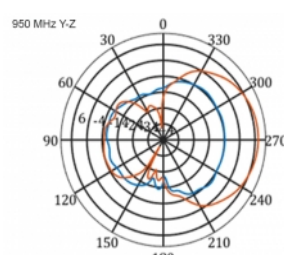

5 m

Artikelnummer 12002

EAN: 4043619120024

Ursprungsland: China

Paket: Låda

Specifikationer

- Anslutning: 1 x SMA-hane
- LTE-band: 1 - 4; 7; 9; 10; 15; 16; 20; 23; 25; 27; 30; 33 - 41
- Frekvensområde: 698 - 960 MHz, 1710 - 2700 MHz
- GSM, UMTS, Bluetooth, WLAN 2,4 GHz, ZigBee, DECT, Z-Wave
- Antennförstärkning: 9 - 11 dBi
- Polarisering: vertikal
- Horisontell spridningsvinkel: 70°
- Vertikal spridningsvinkel: 55°
- Impedans: 50 Ohm
- VSWR: 1,5
- Drifttemperatur: -40 °C ~ 60 °C
- Höljets material: ABS UV-beständigt
- Färg: vit
- Mått (LxBxH): ca 450 x 210 x 65 mm
- Kabeltyp: koaxiell
- Kabeltyp: RG-58
- Kabelfärg: svart
- Kabeldämpning: 0,5 dB @ 800 MHz per meter
- Kabeldiameter: ca. 5 mm

- Kabellängd inkl. kontakter: ca. 5 m
-

Systemkrav

- Enhet med ett ledig SMA-uttag
-

Paketets innehåll

- LTE-antenn
- Monteringssats till stång

Bilder

General

Mounting type:	pole
Protection category:	IP55
Suitable for indoor:	Ja
Suitable for outdoor:	Ja

Interface

kontakt:	1 x SMA-hane
----------	--------------

Technical characteristics

Frequency range:	1710 - 2700 MHz 698 MHz - 960 MHz
Antenna gain:	7 - 9 dBi
Beam width horizontal:	70°
Beam width vertical:	55°
Impedans:	50 Ω
Driftstemperatur:	-40 °C ~ 60 °C
Polarisation:	vertikal
Power handling:	50 W
VSWR:	2,0

Physical characteristics

Antenna type:	directional
Weight:	1,2 kg
Cable category:	koaxiell
Cable type:	RG-58
Cable attenuation:	0,5 dB @ 800 MHz per meter
Kabelfärg:	svart

Kabellängd:	5 m (incl. connectors)
Längd:	45.0 cm
Width:	21,0 cm
Height:	6.5 cm
Färg:	vit