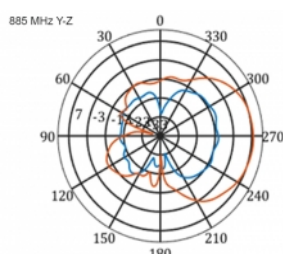

5 m

Artikelnummer 12002

EAN: 4043619120024

Ursprungsland: China

Paket: Låda

Specifikationer

- Anslutning: 1 x SMA-hane
- LTE-band: 1 - 4; 7; 9; 10; 15; 16; 20; 23; 25; 27; 30; 33 - 41
- Frekvensområde: 698 - 960 MHz, 1710 - 2700 MHz
- GSM, UMTS, Bluetooth, WLAN 2,4 GHz, ZigBee, DECT, Z-Wave
- Antennförstärkning: 9 - 11 dBi
- Polarisering: vertikal
- Horisontell spridningsvinkel: 70°
- Vertikal spridningsvinkel: 55°
- Impedans: 50 Ohm
- VSWR: 1,5
- Drifttemperatur: -40 °C ~ 60 °C
- Höljets material: ABS UV-beständigt
- Färg: vit
- Mått (LxBxH): ca 450 x 210 x 65 mm
- Kabeltyp: koaxiell
- Kabeltyp: RG-58
- Kabelfärg: svart
- Kabeldämpning: 0,5 dB @ 800 MHz per meter
- Kabeldiameter: ca. 5 mm

- Kabellängd inkl. kontakter: ca. 5 m
-

Systemkrav

- Enhet med ett ledig SMA-uttag
-

Paketets innehåll

- LTE-antenn
- Monteringssats till stång

Bilder

General

Mounting type:	pole
Protection category:	IP55
Suitable for indoor:	Ja
Suitable for outdoor:	Ja

Interface

kontakt:	1 x SMA-hane
----------	--------------

Technical characteristics

Frequency range:	1710 - 2700 MHz 698 MHz - 960 MHz
Antenna gain:	7 - 9 dBi
Beam width horizontal:	70°
Beam width vertical:	55°
Impedans:	50 Ω
Driftstemperatur:	-40 °C ~ 60 °C
Polarisation:	vertikal
Power handling:	50 W
VSWR:	2,0

Physical characteristics

Antenna type:	directional
Weight:	1,2 kg
Cable category:	koaxiell
Cable type:	RG-58
Cable attenuation:	0,5 dB @ 800 MHz per meter
Kabelfärg:	svart

Kabellängd:	5 m (incl. connectors)
Längd:	45.0 cm
Width:	21,0 cm
Height:	6.5 cm
Färg:	vit