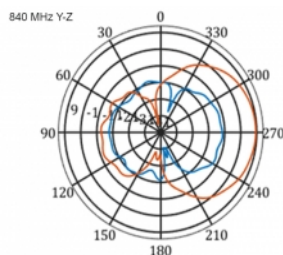

5 m

Artikelnummer 12002

EAN: 4043619120024

Ursprungsland: China

Paket: Låda

Specifikationer

- Anslutning: 1 x SMA-hane
- LTE-band: 1 - 4; 7; 9; 10; 15; 16; 20; 23; 25; 27; 30; 33 - 41
- Frekvensområde: 698 - 960 MHz, 1710 - 2700 MHz
- GSM, UMTS, Bluetooth, WLAN 2,4 GHz, ZigBee, DECT, Z-Wave
- Antennförstärkning: 9 - 11 dBi
- Polarisering: vertikal
- Horisontell spridningsvinkel: 70°
- Vertikal spridningsvinkel: 55°
- Impedans: 50 Ohm
- VSWR: 1,5
- Drifttemperatur: -40 °C ~ 60 °C
- Höljets material: ABS UV-beständigt
- Färg: vit
- Mått (LxBxH): ca 450 x 210 x 65 mm
- Kabeltyp: koaxiell
- Kabeltyp: RG-58
- Kabelfärg: svart
- Kabeldämpning: 0,5 dB @ 800 MHz per meter
- Kabeldiameter: ca. 5 mm

- Kabellängd inkl. kontakter: ca. 5 m
-

Systemkrav

- Enhet med ett ledig SMA-uttag
-

Paketets innehåll

- LTE-antenn
- Monteringssats till stång

Bilder

General

Mounting type:	pole
Protection category:	IP55
Suitable for indoor:	Ja
Suitable for outdoor:	Ja

Interface

kontakt:	1 x SMA-hane
----------	--------------

Technical characteristics

Frequency range:	1710 - 2700 MHz 698 MHz - 960 MHz
Antenna gain:	7 - 9 dBi
Beam width horizontal:	70°
Beam width vertical:	55°
Impedans:	50 Ω
Driftstemperatur:	-40 °C ~ 60 °C
Polarisation:	vertikal
Power handling:	50 W
VSWR:	2,0

Physical characteristics

Antenna type:	directional
Weight:	1,2 kg
Cable category:	koaxiell
Cable type:	RG-58
Cable attenuation:	0,5 dB @ 800 MHz per meter
Kabelfärg:	svart

Kabellängd:	5 m (incl. connectors)
Längd:	45.0 cm
Width:	21,0 cm
Height:	6.5 cm
Färg:	vit