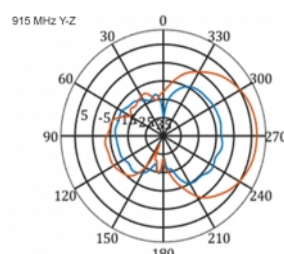

5 m

Artikelnummer 12002

EAN: 4043619120024

Ursprungsland: China

Paket: Låda

Specifikationer

- Anslutning: 1 x SMA-hane
- LTE-band: 1 - 4; 7; 9; 10; 15; 16; 20; 23; 25; 27; 30; 33 - 41
- Frekvensområde: 698 - 960 MHz, 1710 - 2700 MHz
- GSM, UMTS, Bluetooth, WLAN 2,4 GHz, ZigBee, DECT, Z-Wave
- Antennförstärkning: 9 - 11 dBi
- Polarisering: vertikal
- Horisontell spridningsvinkel: 70°
- Vertikal spridningsvinkel: 55°
- Impedans: 50 Ohm
- VSWR: 1,5
- Drifttemperatur: -40 °C ~ 60 °C
- Höljets material: ABS UV-beständigt
- Färg: vit
- Mått (LxBxH): ca 450 x 210 x 65 mm
- Kabeltyp: koaxiell
- Kabeltyp: RG-58
- Kabelfärg: svart
- Kabeldämpning: 0,5 dB @ 800 MHz per meter
- Kabeldiameter: ca. 5 mm

- Kabellängd inkl. kontakter: ca. 5 m
-

Systemkrav

- Enhet med ett ledig SMA-uttag
-

Paketets innehåll

- LTE-antenn
- Monteringssats till stång

Bilder

General

Mounting type:	pole
Protection category:	IP55
Suitable for indoor:	Ja
Suitable for outdoor:	Ja

Interface

kontakt:	1 x SMA-hane
----------	--------------

Technical characteristics

Frequency range:	1710 - 2700 MHz 698 MHz - 960 MHz
Antenna gain:	7 - 9 dBi
Beam width horizontal:	70°
Beam width vertical:	55°
Impedans:	50 Ω
Driftstemperatur:	-40 °C ~ 60 °C
Polarisation:	vertikal
Power handling:	50 W
VSWR:	2,0

Physical characteristics

Antenna type:	directional
Weight:	1,2 kg
Cable category:	koaxiell
Cable type:	RG-58
Cable attenuation:	0,5 dB @ 800 MHz per meter
Kabelfärg:	svart

Kabellängd:	5 m (incl. connectors)
Längd:	45.0 cm
Width:	21,0 cm
Height:	6.5 cm
Färg:	vit