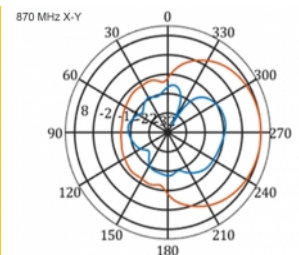

5 m

Artikelnummer 12002

EAN: 4043619120024

Ursprungsland: China

Paket: Låda

Specifikationer

- Anslutning: 1 x SMA-hane
- LTE-band: 1 - 4; 7; 9; 10; 15; 16; 20; 23; 25; 27; 30; 33 - 41
- Frekvensområde: 698 - 960 MHz, 1710 - 2700 MHz
- GSM, UMTS, Bluetooth, WLAN 2,4 GHz, ZigBee, DECT, Z-Wave
- Antennförstärkning: 9 - 11 dBi
- Polarisering: vertikal
- Horisontell spridningsvinkel: 70°
- Vertikal spridningsvinkel: 55°
- Impedans: 50 Ohm
- VSWR: 1,5
- Drifttemperatur: -40 °C ~ 60 °C
- Höljets material: ABS UV-beständigt
- Färg: vit
- Mått (LxBxH): ca 450 x 210 x 65 mm
- Kabeltyp: koaxiell
- Kabeltyp: RG-58
- Kabelfärg: svart
- Kabeldämpning: 0,5 dB @ 800 MHz per meter
- Kabeldiameter: ca. 5 mm

- Kabellängd inkl. kontakter: ca. 5 m
-

Systemkrav

- Enhet med ett ledig SMA-uttag
-

Paketets innehåll

- LTE-antenn
- Monteringssats till stång

Bilder

General

Mounting type:	pole
Protection category:	IP55
Suitable for indoor:	Ja
Suitable for outdoor:	Ja

Interface

kontakt:	1 x SMA-hane
----------	--------------

Technical characteristics

Frequency range:	1710 - 2700 MHz 698 MHz - 960 MHz
Antenna gain:	7 - 9 dBi
Beam width horizontal:	70°
Beam width vertical:	55°
Impedans:	50 Ω
Driftstemperatur:	-40 °C ~ 60 °C
Polarisation:	vertikal
Power handling:	50 W
VSWR:	2,0

Physical characteristics

Antenna type:	directional
Weight:	1,2 kg
Cable category:	koaxiell
Cable type:	RG-58
Cable attenuation:	0,5 dB @ 800 MHz per meter
Kabelfärg:	svart

Kabellängd:	5 m (incl. connectors)
Längd:	45.0 cm
Width:	21,0 cm
Height:	6.5 cm
Färg:	vit