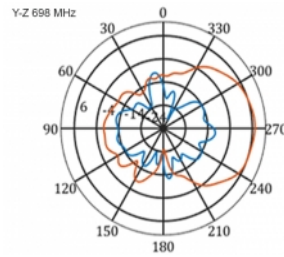

5 m

Predmet br. 12002

EAN: 4043619120024

Zemlja podrijetla: China

Pakiranje: Kutija

Tehnički podaci

- Priključak: 1 x SMA muški
- LTE opseg: 1 - 4; 7; 9; 10; 15; 16; 20; 23; 25; 27; 30; 33 - 41
- Frekvencijski opseg: 698 - 960 MHz, 1710 - 2700 MHz
- GSM, UMTS, Bluetooth, WLAN 2,4 GHz, ZigBee, DECT, Z-Wave
- Pojaćanje antene: 9 - 11 dBi
- Polarizacija: vertikalna
- Horizontalni kut snopa: 70°
- Vertikalnog kut snopa: 55°
- Impedancija: 50 ohma
- VSWR: 1,5
- Radna temperatura: -40 °C ~ 60 °C
- Materijal kućišta: ABS otporno na UV zrake
- Boja: bijela
- Mjere (DxŠxV): oko 450 x 210 x 65 mm
- Tip kabela: koaksijalni
- Vrsta kabela: RG-58
- Boja kabela: crni
- Slabljenje kabela: 0,5 dB @ 800 MHz po metru
- Promjer kabela: oko 5 mm

- Duljina kabela zajedno s priključkom: oko 5 m
-

Preduvjeti sustava

- Uređaj sa slobodnim SMA utičnicom
-

Sadržaj pakiranja

- LTE antena
- Komplet za montažu na stup.

Slike

General

Mounting type:	pole
Protection category:	IP55
Suitable for indoor:	Yes (Da)
Suitable for outdoor:	Yes (Da)

Interface

priključak:	1 x SMA utikač
-------------	----------------

Technical characteristics

Frequency range:	1710 - 2700 MHz 698 MHz - 960 MHz
Antenna gain:	7 - 9 dBi
Beam width horizontal:	70°
Beam width vertical:	55°
Impedancijaa:	50 Ω
Radna temperatura:	-40 °C ~ 60 °C
Polarisation:	vertikal
Power handling:	50 W
VSWR:	2,0

Physical characteristics

Antenna type:	directional
Weight:	1,2 kg
Cable category:	koaksijalni
Cable type:	RG-58
Cable attenuation:	0,5 dB @ 800 MHz po metru
Boja kabela:	crne

Duljina kabela:	5 m (incl. connectors)
Duljina:	45.0 cm
Width:	21,0 cm
Height:	6.5 cm
Boja:	bijela