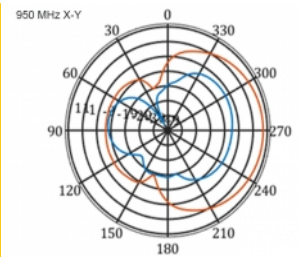

Příslušenství