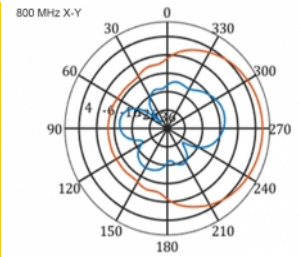

5 m

Číslo produktu 12002

EAN: 4043619120024

Země původu: China

Balení: Box

Technické detaily

- Konektor: 1 x SMA samec
- LTE pásmo: 1 - 4; 7; 9; 10; 15; 16; 20; 23; 25; 27; 30; 33 - 41
- Frekvenční rozsah: 698 - 960 MHz, 1710 - 2700 MHz
- GSM, UMTS, Bluetooth, WLAN 2,4 GHz, ZigBee, DECT, Z-Wave
- Anténní zisk: 9 - 11 dBi
- Polarizace: vertikální
- Horizontální vyřazovací úhel: 70°
- Vertikální vyřazovací úhel: 55°
- Impedance: 50 Ohm
- VSWR: 1,5
- Provozní teplota: -40 °C ~ 60 °C
- Materiál pouzdra: ABS UV rezistentní
- Barva: bílá
- Rozměry (DxŠxV): cca. 450 x 210 x 65 mm
- Typ kabelu: koaxiální
- Typ kabelu: RG-58
- Barva kabelu: černá
- Útlum kabelu 0,5 dB @ 800 MHz na metr
- Průměr kabelu: cca. 5 mm

- Délka kabelu včetně konektorů: cca. 5 m
-

Systemové požadavky

- Zařízení s volným SMA konektorem
-

Obsah balení

- LTE anténa
- Montážní sada

Příslušenství

General

Mounting type:	pole
Protection category:	IP55
Suitable for indoor:	Yes
Suitable for outdoor:	Yes

Interface

konektor:	1 x SMA samec
-----------	---------------

Technical characteristics

Frequency range:	1710 - 2700 MHz 698 MHz - 960 MHz
Antenna gain:	7 - 9 dBi
Beam width horizontal:	70°
Beam width vertical:	55°
Impedance:	50 Ω
Provozní teplota:	-40 °C ~ 60 °C
Polarisation:	vertikal
Power handling:	50 W
VSWR:	2,0

Physical characteristics

Antenna type:	directional
Weight:	1,2 kg
Cable category:	koaxiální
Cable type:	RG-58
Cable attenuation:	0,5 dB @ 800 MHz na metr
Barva kabelu:	černá

Délka kabelu:	5 m (incl. connectors)
Délka:	45.0 cm
Width:	21,0 cm
Height:	6.5 cm
Barva:	bílá