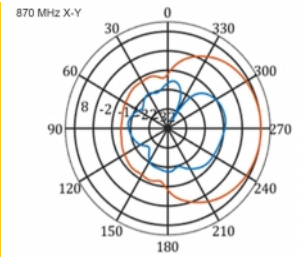

Příslušenství