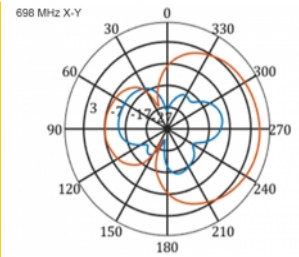

Příslušenství