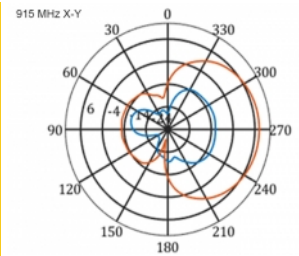

Příslušenství