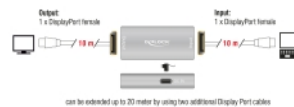

Delock Repetor DisplayPort 1.4 8K 30 Hz 20 m

Descriere scurta

Acest repetor DisplayPort de la Delock poate fi utilizat pentru îmbunătățirea semnalului unei conexiuni a portului de afișare până la 20 m. Un cablu cu lungimea de până la 10 m poate fi conectat de la un PC sau laptop la portul de intrare al repetorului, iar pe de altă parte, un cablu cu lungimea de până la 10 m la portul de ieșire al repetorului, care este apoi conectat la un afișaj sau televizor.

**Nr. 11504**

EAN: 4043619115044

Țara de origine: China

Pachet: Retail Box

Detalii tehnice

- Conectori:
 - Intrare:
 - 1 x DisplayPort mamă
 - 1 x USB Type-C™ mamă (sursă de alimentare de 5 V)
 - Ieșire:
 - 1 x DisplayPort mamă
- DisplayPort 1.4 specificație
- Compatibilitate descendentă DisplayPort 1.3, 1.2 și 1.1
- Rezoluție de până la:
 - 7680 x 4320 @ 30 Hz
 - 3840 x 2160 @ 144 Hz(în funcție de sistem și de componentele hardware conectate)
- Acceptă HBR3 (8,1 Gbps) rata de date
- Transfer al semnalelor audio și video
- Rată de transfer a datelor de până la 32,4 Gbps
- Carcasă solidă din metal
- Culoare: gri
- Dimensiunii (LxIxI): aprox. 58 x 25 x 11 mm

Cerinte de sistem

- Un port DisplayPort gratuit pe sistemul și afișajul dvs
- Cabluri de conectare DisplayPort
- Sursă de alimentare cu un port USB liber de tip-A mamă

Pachetul contine

- Repetator DisplayPort
- Cablu de alimentare USB, lungime aprox. 1 m
- Manual de utilizare

Imagini

General

Specification:	DisplayPort 1.4
----------------	-----------------

Interface

Output:	1 x DisplayPort mamă
Input:	1 x USB Type-C™ female (power supply) 1 x DisplayPort mamă

Technical characteristics