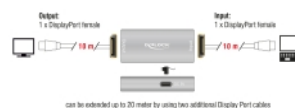

Predmet br. 11504

EAN: 4043619115044

Zemlja podrijetla: China

Pakiranje: Retail Box

Tehnički podaci

- Priključak:
 - Ulaz:
 - 1 x DisplayPort ženski
 - 1 x USB Type-C™ ženski (5 V dovod napajanja)
 - Izlaz:
 - 1 x DisplayPort ženski
- Podaci za DisplayPort 1.4
- Kompatibilno s DisplayPort 1.3, 1.2 i 1.1
- Razlučivost:
 - 7680 x 4320 @ 30 Hz
 - 3840 x 2160 @ 144 Hz
 - (ovisno o sustavu i spojenom hardveru)
- Podržava HBR3 (8,1 Gbps) brzinu prijenosa podataka
- Prijenos audio i video signala
- Brzina prijenosa podataka do 32,4 Gbps
- čvrsto metalno kućište
- Boja: siv
- Mjere (DxŠxV): oko 58 x 25 x 11 mm

Preuvjeti sustava

- Slobodan priključak zaslona na vašem sustavu i zaslonu
- DisplayPort priključni kablovi
- Izvor napajanja preko slobodnog USB Tip-A ženskog ulaza

Sadržaj pakiranja

- Pojačanje signala DisplayPort
- USB kabel napajanja, duljina: cca 1 m
- Korisnički priručnik

Slike

General

Tehnički podaci:	DisplayPort 1.4
------------------	-----------------

Interface

Izlaz:	1 x DisplayPort ženski
Ulaz:	1 x USB Type-C™ female (power supply) 1 x DisplayPort ženski

Technical characteristics

Maximum screen resolution:	7680 x 4320 @ 30 Hz 3840 x 2160 @ 144 Hz
----------------------------	---

Physical characteristics

Kućište boja:	siv
Materijal kućišta:	Aluminij
Duljina:	58 mm
Width:	25 mm
Height:	11 m