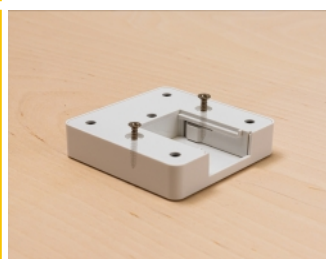

USB-A: 5,0 V / 3,0 A, 9,0 V / 2,22 A, 12,0 V / 1,67 A

USB-CTM: 5,0 V / 3,0 A, 9,0 V / 2,22 A, 12,0 V / 1,67 A

Protecție la supracurent, protecție la supraîncălzire, protecție la scurtcircuit

- Randament mediu în mod activ 82,06 %
- Randamentul la sarcină redusă (10 %) 78,21 %
- Puterea absorbită în regim fără sarcină 0,138 W
- Culoare: alb
- Lungime cablu: aprox. 1,5 m
- Dimensiunii (LxlxÎ): aprox. 62 x 62 x 65 mm

Pachetul contine

- Priză cubică
- 2 șuruburi
- Manual de utilizare

Imagini