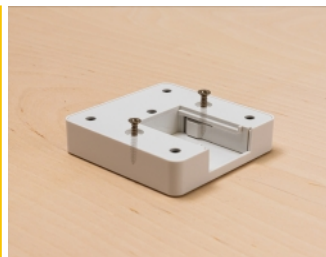

Putere ieșire: max. 17,0 W total

USB-A: 5,0 V / 2,4 A pe port

USB-C™: 5,0 V / 3,0 A

Protecție la supracurent, protecție la supraîncălzire, protecție la scurtcircuit

- Randament mediu în mod activ 87,64 %
- Randamentul la sarcină redusă (10 %) 82,52 %
- Puterea absorbită în regim fără sarcină 0,088 W
- Culoare: alb
- Lungime cablu: aprox. 1,5 m
- Dimensiunii (LxIxI): aprox. 66 x 66 x 66 mm

Pachetul conține

- Priză cubică
- 2 șuruburi
- Manual de utilizare

Imagini