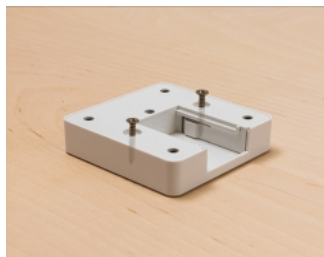

Moc wyjściowa: maks. 17,0 W łącznie

USB-A: 5,0 V / 2,4 A na port

USB-C™: 5,0 V / 3,0 A

Ochrona nadprądowa, zabezpieczenie przed przegrzaniem, ochrona przeciwzwarceniowa

- Średnia sprawność podczas pracy 87,64 %
- Sprawność przy niskim obciążeniu (10 %) 82,52 %
- Zużycie energii w stanie bez obciążenia 0,088 W
- Kolor: biały
- Długość kabla: ok. 1,5 m
- Wymiary (DxSxW): ok. 66 x 66 x 66 mm

Zawartość opakowania

- Kostka rozgałęźna
- 2 śrubka
- Instrukcja obsługi

Zdjęcia