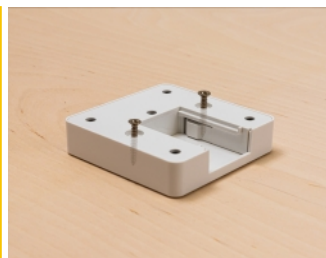

Delock Steckdosenwürfel mit Verlängerungskabel 3-fach mit Kindersicherung und USB Ladegerät, 1,5 m Kabel, weiß

Beschreibung

Der 3-fach Steckdosenwürfel von Delock mit USB Ladefunktion eignet sich zum komfortablen Anschluss von verschiedenen Geräten. Eine Wandhalterung ist integriert, so dass die Steckdose auch an die Wand oder unter den Schreibtisch montiert werden kann.

Aus 1 mach 3

Ob in der Küche, Wohnbereich oder Büro, es fehlt an genügend freien Steckdosen. Diese Mehrfachsteckdose macht aus einer freien Schutzkontaktsteckdose drei. Die Würfelform sorgt zudem für eine platzsparende Lösung.

Packungsinhalt

- Steckdosenwürfel
- 2 Schrauben
- Bedienungsanleitung

Abbildungen

Allgemein

Schutz:	Eingangsüberspannungsschutz Kurzschlusschutz Überhitzungsschutz
---------	---

Schnittstelle

Anschluss:	1 x USB Type-C™ Buchse 2 x USB Typ-A Buchse
------------	--