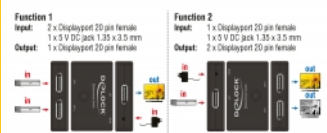

- Robust metallhölje
- Färg: svart
- Mått (LxBxH): ca 83 x 63 x 18 mm

Systemkrav

- En ledig DisplayPort-port hona
- DisplayPort kabel
- Strömkälla med en ledig USB Typ-A-port

Paketets innehåll

- Dubbelriktad Switch
- USB-strömkabel, längd: ca 1 m
- Bruksanvisning

Bilder