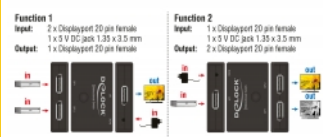

- Rezoluție de până la:
  7680 x 4320 @ 30 Hz
  3840 x 2160 @ 144 Hz
  (în funcție de sistem și de componentele hardware conectate)
- Carcasă solidă din metal
- Culoare: negru
- Dimensiunii (LxlxI): aprox. 83 x 63 x 18 mm

Cerinte de sistem

- Un port DisplayPort mamă disponibil
- Cablu DisplayPort
- Sursă de alimentare cu un port liber USB de Tip-A

Pachetul contine

- Comutare bidirecțională
- Cablu de alimentare USB, lungime aprox. 1 m
- Manual de utilizare

Imagini