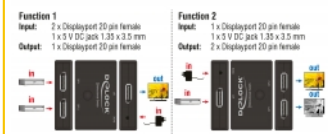

- Wybór złącza DisplayPort za pomocą przycisku
- Rozdzielczość do:
  7680 x 4320 @ 30 Hz
  3840 x 2160 @ 144 Hz
  (w zależności od systemu i podłączonych urządzeń)
- Mocna obudowa metalowa
- Kolor: czarny
- Wymiary (DxSxW): ok. 83 x 63 x 18 mm

Wymagania systemowe

- Jedno wolne złącze żeńskie DisplayPort
- DisplayPort kabel
- Ładowarka z wolnym portem USB Typ-A

Zawartość opakowania

- Przełącznik dwukierunkowy
- Kabel zasilający USB, długość: ok. 1 m
- Instrukcja obsługi

Zdjęcia