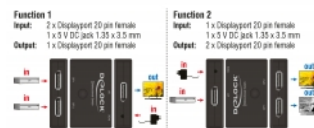

Napomena

Koristite kraće, kvalitetne kabele, posebice za visoke rezolucije.

Predmet br. 11478

EAN: 4043619114788

Zemlja podrijetla: China

Pakiranje: Retail Box

Tehnički podaci

- Priključak:
 - Funkcija 1
 - Ulaz:
 - 2 x DisplayPort 20-polni ženski
 - 1 x 5 V priključak za istosmjerno napajanje 1,35 x 3,5 mm
 - Izlaz:
 - 1 x DisplayPort 20-polni ženski
 - Funkcija 2
 - Ulaz:
 - 1 x DisplayPort 20-polni ženski
 - 1 x 5 V priključak za istosmjerno napajanje 1,35 x 3,5 mm
 - Izlaz:
 - 2 x DisplayPort 20-polni ženski
- Odabir DisplayPort priključka pomoću gumba
- Razlučivost:
 - 7680 x 4320 @ 30 Hz
 - 3840 x 2160 @ 144 Hz
 - (ovisno o sustavu i spojenom hardveru)
- čvrsto metalno kućište

- Boja: crno
- Mjere (DxŠxV): oko 83 x 63 x 18 mm

Preduvjeti sustava

- Jedan slobodan DisplayPort ženski
- DisplayPort kabel
- Napajanje preko slobodnog USB Tipa-A ulaza

Sadržaj pakiranja

- Dvosmjerni preklopnik
- USB kabel napajanja, duljina: cca 1 m
- Korisnički priručnik

Slike

General

Tehnički podaci:	DisplayPort 1.4
------------------	-----------------

Interface

Priključak 1:	1 x DisplayPort ženski
Priključak 2:	2 x DisplayPort ženski

Technical characteristics

Maximum screen resolution:	7680 x 4320 @ 30 Hz
----------------------------	---------------------

Physical characteristics

Kućište boja:	crne
Materijal kućišta:	metal
Duljina:	83 mm
Width:	63 mm
Height:	18 mm