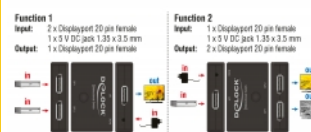

- Επιλογή θύρας DisplayPort με κουμπί
- Ανάλυση έως και:
  7680 x 4320 @ 30 Hz
  3840 x 2160 @ 144 Hz
  (ανάλογα με το σύστημα και το συνδεδεμένο υλικό)
- Εύρωστο μεταλλικό περίβλημα
- Χρώμα: μαύρο
- Διαστάσεις (ΜκΠxΥ): περ. 83 x 63 x 18 mm

Απαιτήσεις συστήματος

- Μία ελεύθερη θηλυκή θύρα DisplayPort
- Καλώδιο DisplayPort
- Πηγή ενέργειας με μια ελεύθερη θύρα USB Τύπου-A

Περιεχόμενα συσκευασίας

- Διακόπτης διπλής κατεύθυνσης
- Καλώδιο τροφοδοσίας USB, μήκος: περ. 1 m
- Εγχειρίδιο χρήστη

Εικόνες