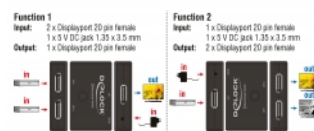

- Robustní kovové pouzdro
- Barva: černá
- Rozměry (DxŠxV): cca. 83 x 63 x 18 mm

Systemové požadavky

- Volný port DisplayPort samice
- DisplayPort kabel
- Nabíječka s volným portem USB Typu-A

Obsah balení

- Obousměrný switch
- USB napájecí kabel, délka: cca. 1 m
- Uživatelská příručka

Příslušenství