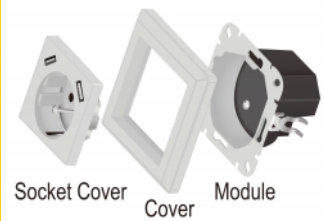

Systemkrav

- Nätaggregat med jordning
- En ledig standard installationslåda

Paketets innehåll

- Eluttag
- Bruksanvisning

Bilder