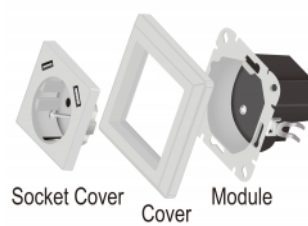

Preuvjeti sustava

- Napajanje s uzemljenjem
- Besplatna standardna kutija za ugradnju

Sadržaj pakiranja

- Električna utičnica
- Korisnički priručnik

Slike